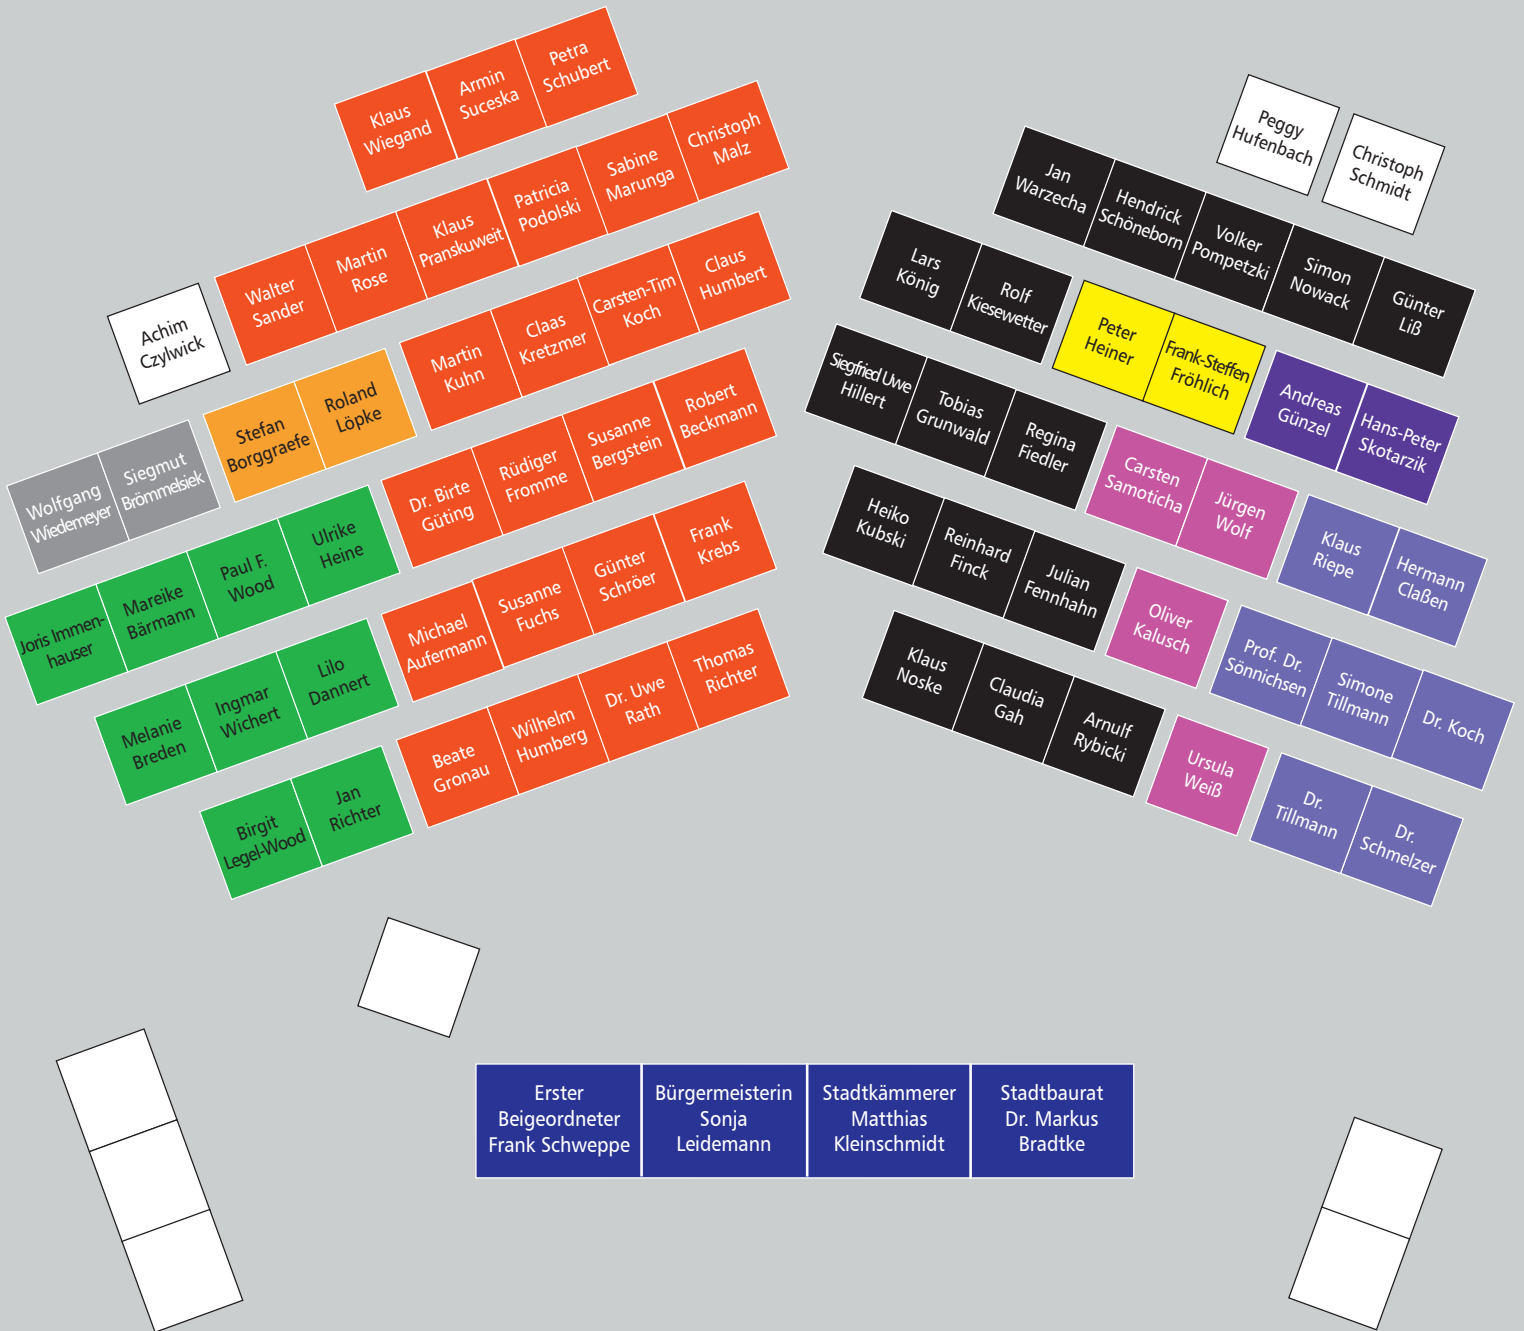

Sitzordnung des Rates der Stadt Witten

- SPD-Fraktion 25
- CDU-Fraktion 16
- Fraktion WBG 2
- Fraktion Piraten 2
- Fraktion Bündis 90/DIE GRÜNEN 9
- Fraktion bürgerforum 7
- FDP-Fraktion 2
- fraktionslos 3
- Fraktion DIE LINKE. 4
- Fraktion WITTEN DIREKT 2